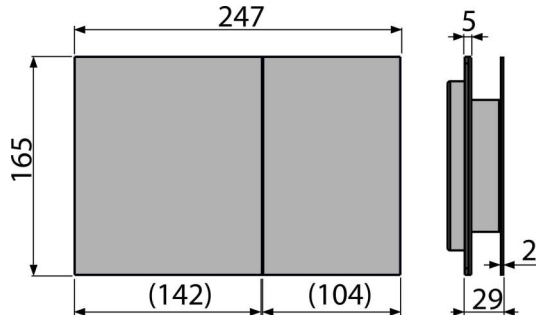

## განმარტება

დაფარული ჩასაშენებელი სისტემებისთვის და კედელში ჩასაშენებელი ავზებისთვის

## ქვეკეიტის ნომერი, ლოგისტიკური ინფორმაცია

კოდი	EAN	წონა (კალი   შეფუთვა   პლატაზე)	ზომები (კალი   შეფუთვა)	რაოდენობა (შეფუთვა   პლატა)
AIR LIGHT	8595580524081	1,60   15,99   275,8 კგ	315x210x120   595x395x435 მმ	10   160 (კალი)