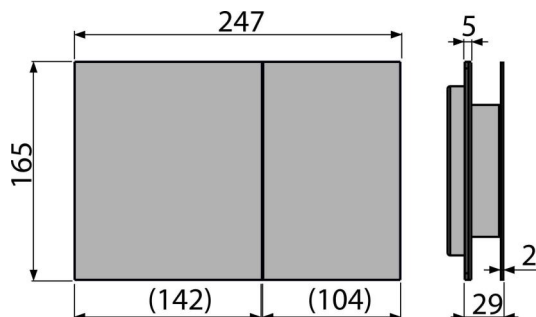

AIR LIGHT

Clapetă de acționare pentru rezervor încastat – iluminare, alunox-mat

Aplicație

Pentru rezervoarele WC încastate

Caracteristici

- Posibilitate de configurare patru culori în funcție de diagrama cablajului – alb, albastru, verde, roșu
- Manoperă precisă cu tehnologie laser
- Acționare dublă
- Compatibil cu toate cadrele de montaj și rezervoarele WC încastate Alca
- Material: aluminiu anodizat
- Alimentare la rețeaua electrică, sursa trebuie achiziționată separat (12 V DC min 1 A) – recomandat AEZ310
- Necesitatea de a rezolva separat iluminarea
- Rezistență la razele UV și influențe externe
- Finisaj: alunox, tratament de suprafață care previne depunerea amprentelor
- Clapetă cu o sursă de lumină discretă suficientă pentru iluminarea vasului WC sau băii pe timp de noapte
- Întreținerea cu detergenți obișnuiți utilizați în gospodărie pentru obiecte sanitare și accesorii pentru baie

Conținutul pachetului

- Kit adaptor pentru mecanismul de acționare al valvei de clătire
- Iluminare din spate cu LED alb a clapetei de acționare
- Terminație de cablu
- Conectarea prin cablu într-un tub de protecție, lungime 5 m
- Clapetă de acționare
- Fixarea cadrului clapetei de acționare
- Clemă cu filet pentru cadru 2 buc

Detalii pentru comandă, Informații logistice

Cod	EAN	Greutate (buc | ambalare | palet)	Dimensiuni (buc | ambalare)	Cantitate (ambalare | palet)
AIR LIGHT	8595580524081	1,60 | 15,99 | 275,8 kg	315×210×120 | 595×395×435 mm	10 | 160 buc

Garanție

2/2 ani *

Parametrii tehnici

- Forță de operare < 20 N
- Tensiune de ieșire 12 V DC