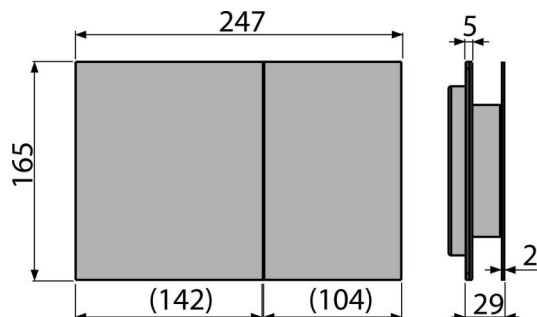

AIR LIGHT

Ovládacie tlačítko pre WC moduly s podsvietením, alunox-mat

Použitie

Pre predstavené inštalačné systémy a WC nádrže pre zamurovanie

Vlastnosti

- Štyri farebné odtiene prestaviteľné podľa elektrického zapojenia – biela, modrá, zelená, červená
- Detailné spracovanie laserovou technológiou
- Dvojčinné mechanické splachovanie
- Kompatibilný pre všetky predstavené inštalačné systémy a nádrže pre zamurovanie Alca
- Materiál: eloxovaný hliník
- Napájanie zo siete, nutné dokúpiť sieťový zdroj (12 V DC min 1 A) – odporúčený AEZ310
- Nutné riešiť samostatné zapínanie osvetlenia
- Odolné proti UV žiareniu a vonkajším vplyvom
- Povrchová úprava: alunox-mat, Anti-fingerprint s úpravou proti odtlačkom prstov
- Tlačítko s tmeným zdrojom svetla, dostačujúce na osvetlenie priestoru WC alebo kúpeľne v noci
- Údržba bežnými čistiacimi prostriedkami používanými v domácnosti na vodovodné armatúry a kúpeľňové doplnky

Objednací kód, Logistické informácie

Kód	EAN	Hmotnosť (kus balenie paleta)	Rozmer (kus balenie)	Množstvo (balenie paleta)
AIR LIGHT	8595580524081	1,60 15,99 275,8 kg	315×210×120 595×395×435 mm	10 160 ks