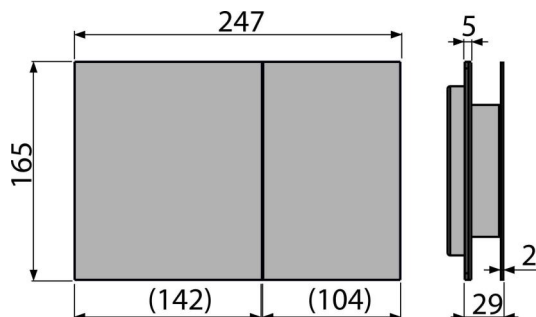

AIR LIGHT

Ovládacie tlačítko pre WC moduly s podsvietením, alunox-mat

Použitie

Pre predstavené inštalačné systémy a WC nádrže pre zamurovanie

Vlastnosti

- Štyri farebné odtiene prestaviteľné podľa elektrického zapojenia – biela, modrá, zelená, červená
- Detailné spracovanie laserovou technológiou
- Dvojčinné mechanické splachovanie
- Kompatibilný pre všetky predstavené inštalačné systémy a nádrže pre zamurovanie Alca
- Materiál: eloxovaný hliník
- Napájanie zo siete, nutné dokúpiť sieťový zdroj (12 V DC min 1 A) – odporúčený AEZ310
- Nutné riešiť samostatné zapínanie osvetlenia
- Odolné proti UV žiareniu a vonkajším vplyvom
- Povrchová úprava: alunox-mat, Anti-fingerprint s úpravou proti odtlačkom prstov
- Tlačítko s tmeným zdrojom svetla, dostačujúce na osvetlenie priestoru WC alebo kúpeľne v noci
- Údržba bežnými čistiacimi prostriedkami používanými v domácnosti na vodovodné armatúry a kúpeľňové doplnky

Rozsah dodávky

- Adaptačná sada pre ovládací mechanizmus vypúšťacieho ventilu
- Integrované LED podsvietenie tlačítka
- Káblová svorkovnica
- Pripojovací kábel v ochrannej hadici v dĺžke 5 m
- Tlačítko
- Upevňovací rámček tlačítka
- Závitová úchytká rámčeku tlačítka 2 ks

Objednací kód, Logistické informácie

Kód	EAN	Hmotnosť (kus | balenie | paleta)	Rozmer (kus | balenie)	Množstvo (balenie | paleta)
AIR LIGHT	8595580524081	1,60 | 15,99 | 275,8 kg	315×210×120 | 595×395×435 mm	10 | 160 ks

Záruky

2/2 rokov *

Technické parametre

- Ovládacia sila < 20 N
- Výstupné napätie 12 V DC