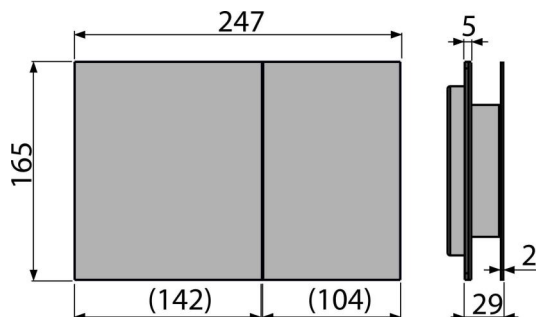

AIR LIGHT

Кнопка зливу для прихованих систем інсталяції з підсвічуванням, alupox-мат

Галузь застосування

Для прихованих систем інсталяції та бачків для замурування в стіну

Характеристика

- Чотири кольори регульовані відповідно до схеми підключення – білий, синій, зелений, червоний
- Детальна обробка лазерною технологією
- Подвійний змив, механічний принцип дії
- Повністю сумісні з усіма прихованими системами інсталяції Alca
- анодований алюміній
- Підключення від мережі, блок живлення (12 В пост. Струму хв. 1 А) повинен бути придбаний окремо - рекомендується AEZ310
- Потрібно додатково вирішити включення підсвічування
- Сійка до ультрафіолетових променів і інших зовнішніх факторів
- Поверхнева обробка: alupox-мат, Anti-fingerprint з обробкою проти відбитків пальців
- Кнопка з приглушеним джерелом червоного світла, достатнім для освітлення туалету або ванної кімнати вночі
- Підходить для прибирання стандартними миючими засобами, які використовуються в побутових умовах для очищення змішувачів і іншого приладдя

Зміст комплекту

- Набір перехідників для управління випускним механізмом
- Вбудована LED підсвічування кнопки
- кабельні клемники
- Кабель в гофрованому рукаві – довжина 5 м
- кнопка
- Монтажна рама для установки кнопки
- Різьбове кріплення монтажної рами кнопки 2 шт.

Код замовлення, Логістична інформація

Код	EAN	Вага (шт | упаковка | палета)	Розміри (шт | упаковка)	Кількість (упаковка | палета)
AIR LIGHT	8595580524081	1,60 | 15,99 | 275,8 кг	315×210×120 | 595×395×435 мм	10 | 160 шт

Гарантія

2/2 років *

Технічні характеристики

- діюча сила < 20 N
- Живлення від акумулятора 12 V DC