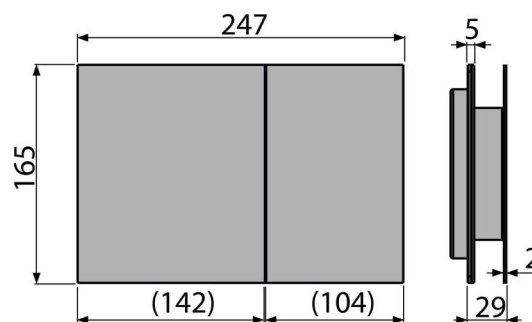

AIR LIGHT R

Бутон за вградени тоалетни казанчета - осветен-дъга, алунокс-мат

Приложение

За структури за вграждане и скрити тоалетни казанчета

Характеристики

- Прецизна изработка с лазерна технология
- Механично промиване с двойно действие
- Съвместим с всички структури за вграждане и казанчета за вграждане в масивни стени ALCA
- Материал: анодизиран алуминий
- Захранван от електрическата мрежа, трябва да се закупи адаптер (12 V DC мин. 1 A) - препоръчително AEZ310
- Необходимо е да се реши отделно превключването на осветлението
- Устойчив на UV лъчи и външни влияния
- Повърхностно покритие: alupox-мат, анти-пръстов отпечатък с повърхностна обработка, която елиминира следите от пръстови отпечатъци
- Бутон със слаб източник на светлина, достатъчен да освети тоалетната или банята през нощта
- Поддръжка с общи препарати, използвани в домакинството за водопроводни инсталации и аксесоари за баня
- Версия Rainbow с RGB модул - възможност за различни цветове, наситеност и интензивност на задното осветление чрез дистанционно управление

Продуктов код, Логистична информация

Код	EAN	Тегло (брой опаковка палет)	Размери (брой опаковка)	Количество (опаковка палет)
AIR LIGHT R	8595580524111	1,76 17,61 301,7 кг	315×210×120 595×395×435 мм	10 160 бр