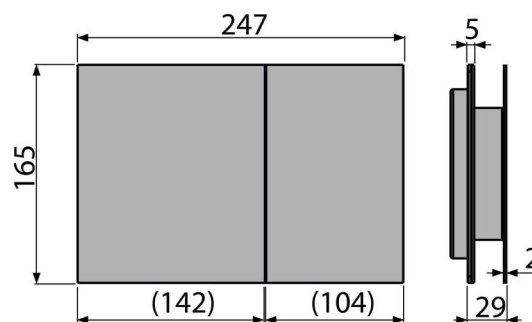

Objednací kód, Logistické informace

Kód	EAN	Hmotnost (kus balení paleta)	Rozměr (kus balení)	Množství (balení paleta)
AIR LIGHT R	8595580524111	1,76 17,61 301,7 kg	315×210×120 595×395×435 mm	10 160 ks

Záruky