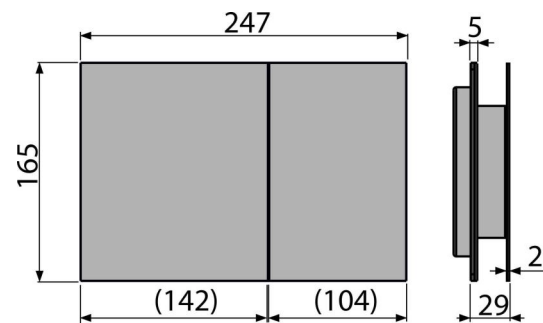

AIR LIGHT R

Betätigungsplatte für Vorwandinstallationssysteme mit Beleuchtung Rainbow, Alunox-Matt

Anwendung

Für Vorwandinstallationssysteme und die Toilettenkasten für Einmauerung

Eigenschaften

- Detaillierte Verarbeitung durch Laser-Technologie
- Doppelspülung
- Kompatibel mit allen Montageelementen und UP-Spülkasten Alca
- das Material: eloxiertes Aluminium
- Netzversorgung, das Netzgerät ist extra zu kaufen (12 V DC min 1A) – es wurde AEZ310 empfohlen
- Eine getrennte Einschaltung der Beleuchtung ist nötig zu lösen
- Beständig gegen UV-Strahlung und gegen äußeren Einflüssen
- die Oberflächenbehandlung: Alunox, Anti-fingerprint mit der Beschichtung gegen den Fingerabdrücken
- die Betätigungsplatte mit einer gedämpften Lichtquelle, die ausreichend für den Raum der Toilette in der Nacht ist
- die Pflege mit Hilfe der Waschmittel, die im Haushalt für die Armaturen und Badezimmer-Zubehör verwendet werden.
- Variante Rainbow mit einem RGB Modul – Änderung von Farben, Sättigung und Intensität der Hintergrundbeleuchtung ist mit Fernbedienung möglich

Verpackungsinhalt

- Umbauset für Betätigungsmechanismus des Ablaufventils
- Integrierte LED-Beleuchtung der Taste
- die Kabelanschlüsse
- RGB-Modul mit der Fernbedienung
- der Anschlusskabel im Schutzschlauch in der Länge von 5 m
- die Taste
- Befestigungsrahmen für Betätigungsplatte
- Gewindegriff des Rahmens zu Betätigungsplatte - 2 Stück

Bestellnummer, Logistische Informationen

Code	EAN	Gewicht (stück menge palette)	Maße (stück menge)	Verpackung (menge palette)
AIR LIGHT R	8595580524111	1,76 17,61 301,7 kg	315×210×120 595×395×435 mm	10 160 Stk.