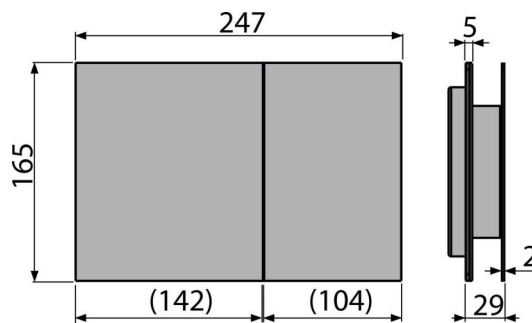

AIR LIGHT R

დაფარული ჩასარეცი სისტემის მართვის ღილაკი, განათებით - ცისარტყელა, **alunox**-მატი

განმარტება

დაფარული ჩასაშენებელი სისტემებისთვის და კედელში ჩასაშენებელი ავზებისთვის

დამახასიათებელი

- დეტალური დამუშავება ლაზერული ტექნოლოგიით
- ორმაგი ჩარეცხვა, მოქმედების მექანიკური პრინციპი
- თავსებადია Alca-ის ყველა დაფარულ ჩასაშენებელ სისტემასთან
- მასალა: ანოდირებული ალუმინი
- ელექტროენერჯის მინიმალური, კვების ბლოკი (12 ვ DC წთ. 1 ა) უნდა შეიძინოთ ცალკე - რეკომენდირებულია AEZ310
- დამატებით უნდა გადაწყვიტოთ განათების ჩართვა
- მდგრადია ულტრაიისფერი სხივების და სხვა გარე ფაქტორების მიმართ.
- ზედაპირული დამუშავება: **alunox**-მატი, თითის ანაბეჭდების სანინალმდეგო დამუშავებით
- ნითელი შუქის მქონე ღილაკი საკმარისია ღამით ტუალეტის ან სააბაზანოს გასანათებლად
- შესაფერისია საყოფაცხოვრებო სტანდარტული სარეცი საშუალებებით დასუფთავების ონკანებისა და სხვა აქსესუარების დასუფთავებისთვის
- RGB მოდულით ცისარტყელის ვერსია - საშუალებას გაძლევთ შეცვალოთ შუქის ფერი, გაჯერება და ინტენსივობა დისტანციური მართვის პულტის გამოყენებით

კომპლექტის შემადგენლობა

- ჩასარეცი მექანიზმების მართვისთვის განკუთვნილი გადაყვანების ნაკრები
- საკაბელო ტერმინალები
- მოდული RGB დისტანციური მართვით
- დამაკავშირებელი კაბელი გოფირებულ გარსამოსში - 5 მ
- ღილაკი
- ღილაკის სამონტაჟოდ განკუთვნილი სამონტაჟო ჩარჩო
- ღილაკის სამონტაჟო ჩარჩოს ხრახნიანი მოსაჭერი 2 ცალი.

შეკვეთის ნომერი, ლოგისტიკური ინფორმაცია

კოდი	EAN	ნონა (ცალი შეფუთვა პლატაზე)	ზომები (ცალი შეფუთვა)	რაოდენობა (შეფუთვა პლატა)
AIR LIGHT R	8595580524111	1,76 17,61 301,7 კგ	315×210×120 595×395×435 მმ	10 160 (ცალი)