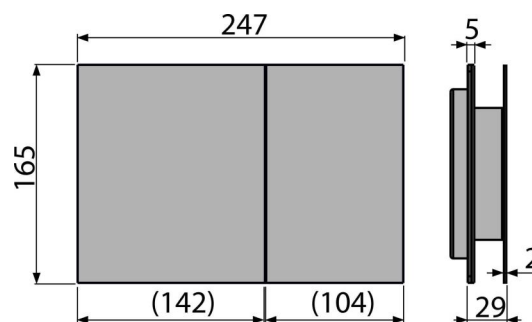

## Numer zamówienia, Informacje logistyczne

Kod	EAN	Waga (sztuka   pakowanie   paleta)	Wymiary (sztuka   pakowanie)	Ilość (pakowanie   paleta)
AIR LIGHT R	8595580524111	1,76   17,61   301,7 kg	315×210×120   595×395×435 mm	10   160 szt