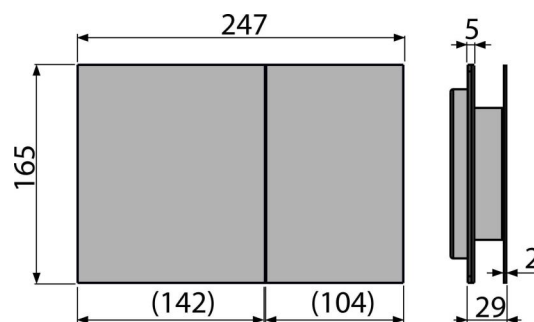

## Numer zamówienia, Informacje logistyczne

Kod	EAN	Waga (sztuka   pakowanie   paleta)	Wymiary (sztuka   pakowanie)	Ilość (pakowanie   paleta)
AIR LIGHT R	8595580524111	1,76   17,61   301,7 kg	315×210×120   595×395×435 mm	10   160 szt