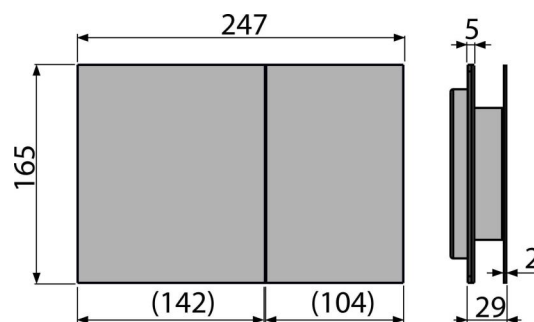

AIR LIGHT R

Clapetă de acționare pentru rezervor încastat – iluminare rainbow, alunox-mat

Aplicație

Pentru rezervoarele WC încastate

Caracteristici

- Manoperă precisă cu tehnologie laser
- Acționare dublă
- Compatibil cu toate cadrele de montaj și rezervoarele WC încastate Alca
- Material: aluminiu anodizat
- Alimentare la rețeaua electrică, sursa trebuie achiziționată separat (12 V DC min 1 A) – recomandat AEZ310
- Necesitatea de a rezolva separat iluminarea
- Rezistență la razele UV și influențe externe
- Finisaj: alunox, tratament de suprafață care previne depunerea amprentelor
- Clapetă cu o sursă de lumină discretă suficientă pentru iluminarea vasului WC sau băii pe timp de noapte
- Întreținerea cu detergenți obișnuiți utilizați în gospodărie pentru obiecte sanitare și accesorii pentru baie
- Variantă Rainbow cu modul RGB - posibilitate de schimbare a culorii, saturației și intensității luminii din telecomandă

Detalii pentru comandă, Informații logistice

| Cod | EAN | Greutate (buc ambalare palet) | Dimensiuni (buc ambalare) | Cantitate (ambalare palet) |
|-------------|---------------|--------------------------------------|--------------------------------|---------------------------------|
| AIR LIGHT R | 8595580524111 | 1,76 17,61 301,7 kg | 315×210×120 595×395×435 mm | 10 160 buc |