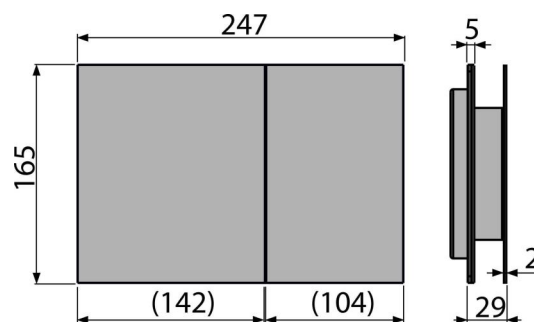

Objednací kód, Logistické informácie

Kód	EAN	Hmotnosť (kus balenie paleta)	Rozmer (kus balenie)	Množstvo (balenie paleta)
AIR LIGHT R	8595580524111	1,76 17,61 301,7 kg	315×210×120 595×395×435 mm	10 160 ks