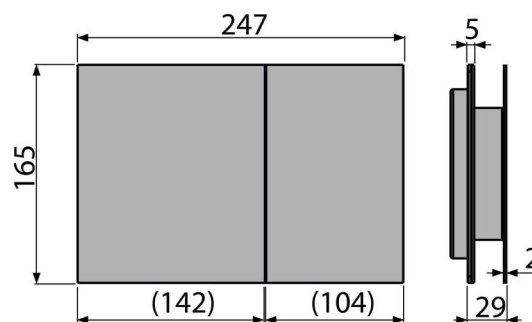

Objednací kód, Logistické informácie

Kód	EAN	Hmotnosť (kus balenie paleta)	Rozmer (kus balenie)	Množstvo (balenie paleta)
AIR LIGHT R	8595580524111	1,76 17,61 301,7 kg	315×210×120 595×395×435 mm	10 160 ks