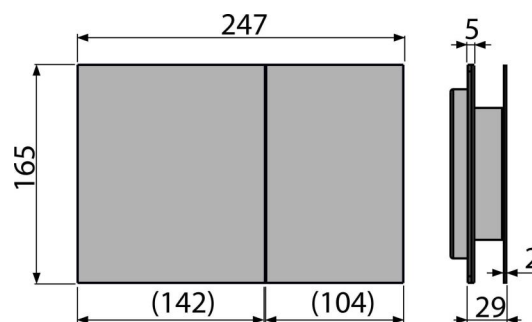

## Код замовлення, Логістична інформація

Код	EAN	Вага (шт   упаковка   палета)	Розміри (шт   упаковка)	Кількість (упаковка   палета)
AIR LIGHT R	8595580524111	1,76   17,61   301,7 кг	315×210×120   595×395×435 MM	10   160 шт