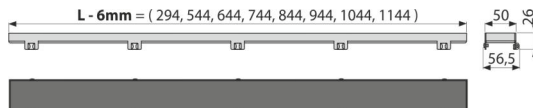

FLOOR-1050

Burkolható rács zuhanyfolyókához

Alkalmazás

ALCA zuhanyfolyókákhoz: APZ6, APZ106, APZ1006, APZ1106, APZ16, APZ116,

APZ1016, APZ1116

Csempe vagy vízálló fa behelyezéséhez 12mm vastagságig

Jellemzők

- A rács belsején érdes felületű szalag található a behelyezett burkolat biztonságos rögzítéséhez
- Anyaga: rozsdamentes acél AISI 304, DIN 1.4301
- FLOOR rozsdamentes rács a csempe vagy vízálló fa behelyezéséhez

Csomag tartalma

- Szétszerelő horog
- Szerszáma ragasztó felviteléhez
- FLOOR rozsdamentes rács

Rendelési szám, Logisztikai információk

| Kód | EAN | 1050 mm | Súly (db csomagolás paletta) | Méret (db csomagolás) | Mennyiség (csomagolás paletta) |
|------------|---------------|---------|-------------------------------------|----------------------------|-------------------------------------|
| FLOOR-1050 | 8595580526757 | | 1,10 1,10 - kg | 1060×35×65 35×65×1060 mm | 1 - db |