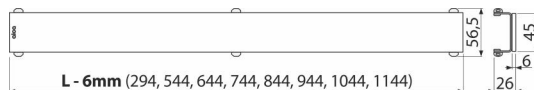

GL1200-300

GLASS – Rošt pre líniový podlahový žlab, sklo-biela

Použitie

Pre podlahové žľaby ALCA: APZ6, APZ106, APZ1006, APZ1106, APZ16, APZ116, APZ1016, APZ1116

Vlastnosti

- Materiál: sklo, nerezová oceľ AISI 304, DIN 1.4301
- Základom je nerezový U-profil, na ktorom je nalepená leštená masívna doska z kaleného skla

Rozsah dodávky

- Demontážny háčik
- Plastová podpierka roštu
- Rošt

Objednací kód, Logistické informácie

Kód	EAN	Hmotnosť (kus balenie paleta)	Rozmer (kus balenie)	Množstvo (balenie paleta)
GL1200-300	8595580526993	300 mm 0,73 0,73 - kg	400x0xØ60 - mm	1 - ps

Záruky

2/3 rokov *

Normy

EN 1253

Technické parametre

- Trieda zataženia H15 150 kg