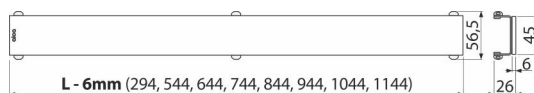

GL1202-300

GLASS – Rošt pro liniový podlahový žlab, sklo-zelená

Použití

Pro podlahové žlaby ALCA: APZ6, APZ106, APZ1006, APZ1106, APZ16, APZ116, APZ1016, APZ1116

Vlastnosti

- Materiál: sklo, nerezová ocel DIN 1.4301
- Základem je nerezový U-profil, na kterém je nalepena leštěná masivní deska z kaleného skla

Rozsah dodávky

- Demontážní háček
- Plastová podpěrka roštu
- Rošt

Objednací kód, Logistické informace

Kód	EAN	Délka	Hmotnost (kus balení paleta)	Rozměr (kus balení)	Množství (balení paleta)
GL1202-300	8595580527013	300 mm	0,73 0,73 - kg	400x0xØ60 - mm	1 - ks