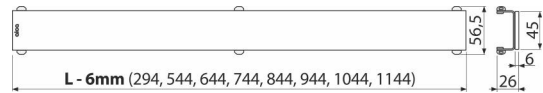

GL1202-300

GLASS - Rost für Duschrinne, Glas-Grün

Anwendung

Für Duschrinnen ALCA: APZ6, APZ106, APZ1006, APZ1106, APZ16, APZ116, APZ1016, APZ1116

Eigenschaften

- Material: Glas, Edelstahl DIN 1.4301, DIN 17240
- Die Grundlage ist ein rostfreies U Profil, an dem eine polierte massive Platte aus Hartglas aufgeklebt ist

Verpackungsinhalt

- Haken zum Abbau
- Kunststoffstütze des Rostes
- Der Rost

Bestellnummer, Logistische Informationen

Code	EAN		Gewicht (stück | menge | palette)	Maße (stück | menge)	Verpackung (menge | palette)
GL1202-300	8595580527013	300 mm	0,73 | 0,73 | - kg	400x0xØ60 | - mm	1 | - Stk.

Die Garantien

2/3 jahre *

Normen

EN 1253

Technische Parameter

- Belastungsklasse H15 150 kg