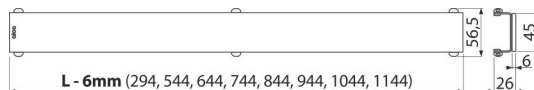

GL1202-300

GLASS – Grătar pentru canal de scurgere, sticlă-verde

Aplicație

Pentru canale de scurgere pentru duș ALCA APZ6, APZ106, APZ1006, APZ1106, APZ16, APZ116, APZ1016, APZ1116

Caracteristici

- Material: sticlă, oțel inoxidabil DIN 1.4301
- Baza este un profil U din oțel inoxidabil pe care este lipită de o placă masivă din sticlă securizată

Conținutul pachetului

- Cârlig
- Suport din plastic pentru grătar
- Grătar

Detalii pentru comandă, Informații logistice

Cod	EAN	Greutate (buc ambalare palet)	Dimensiuni (buc ambalare)	Cantitate (ambalare palet)
GL1202-300	8595580527013	300 mm 0,73 0,73 - kg	400x0xØ60 - mm	1 - buc

Garanție 2/3 ani *	Codul vamal 73269098	Norme EN 1253
------------------------------	--------------------------------	-------------------------

Parametrii tehnici

- Clasa de sarcină – H15 150 kg