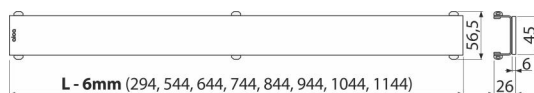

GL1204-300

GLASS – Rács a zuhanyfolyókához, üveg-fekete

Alkalmazás

ALCA zuhanyfolyókákhoz: APZ6, APZ106, APZ1006, APZ1106, APZ16, APZ116,

APZ1016, APZ1116

Jellemzők

- Anyaga: üveg, rozsdamentes acél DIN 1.4301, DIN 17240
- Alapja a rozsdamentes U profil, amelyen egy edzett üvegből való csiszolt lap van ráragasztva

Csomag tartalma

- Szét szerelő horog
- Műanyag rács távtartó
- Rács

Rendelési szám, Logisztikai információk

Kód	EAN	Súly (db csomagolás paletta)	Méret (db csomagolás)	Mennyiség (csomagolás paletta)
GL1204-300	8595580527044	300 mm 0,73 0,73 - kg	400x0xØ60 - mm	1 - db