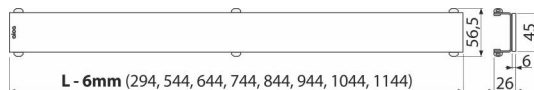

GL1204-300

GLASS – Grătar pentru canal de scurgere, sticlă-negru

Aplicație

Pentru canale de scurgere pentru duș ALCA APZ6, APZ106, APZ1006, APZ1106, APZ16, APZ116, APZ1016, APZ1116

Caracteristici

- Material: sticlă, oțel inoxidabil DIN 1.4301
- Baza este un profil U din oțel inoxidabil pe care este lipită de o placă masivă din sticlă securizată

Conținutul pachetului

- Cârlig
- Suport din plastic pentru grătar
- Grătar

Detalii pentru comandă, Informații logistice

Cod	EAN	Greutate (buc ambalare palet)	Dimensiuni (buc ambalare)	Cantitate (ambalare palet)
GL1204-300	8595580527044	300 mm 0,73 0,73 - kg	400x0xØ60 - mm	1 - buc

Garanție

2/3 ani * Norme
EN 1253

Parametrii tehnici

- Clasa de sarcină – H15 150 kg