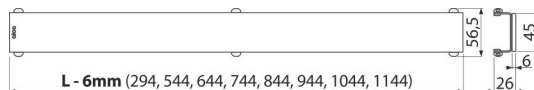

GL1204-300

GLASS – Rešetka za linijsku tuš kanalicu, staklo-crna

Primena

Za ALCA linearne tuš kanalice APZ6, APZ106, APZ1006, APZ1106, APZ16, APZ116, APZ1016, APZ1116

Karakteristike

- Materijal: staklo, nerđajući čelik DIN 1.4301
- Osnova je U-profil od nerđajućeg čelika, koji je zalepljen na masivnu poliranu ploču od kaljenog stakla

Obim isporuke

- Kuka za demontažu
- Podrška plastične rešetke
- Rešetka

Broj porudžbine, Logističke informacije

Šifra	EAN	Težina (komad pakovanje paleta)	Dimenzije (komad paleta)	Količina (pakovanje paleta)
GL1204-300	8595580527044	300 mm 0,73 0,73 - kg	400x0xØ60 - mm	1 - kom