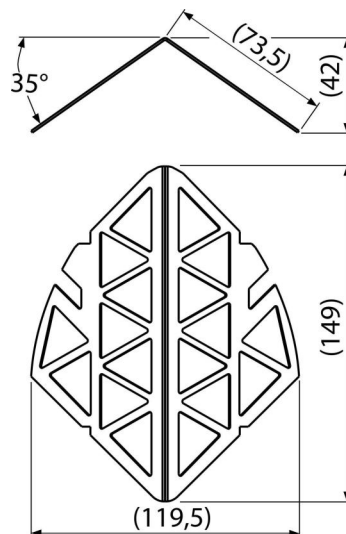

# AGV942

Grătar din oțel inoxidabil pe laterală

#### Detalii pentru comandă, Informații logistice

Cod	EAN	Greutate (buc   ambalare   palet)	Dimensiuni (buc   ambalare)	Cantitate (ambalare   palet)
AGV942	8595580527075	0,06   6,12   191,4 kg	149x42x120   595x245x395 mm	100   2800 buc