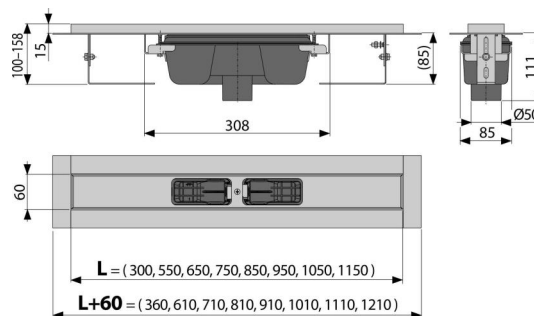

## Caracteristici

- Gulerul și sifonul sunt protejate cu folie, iar fanta canalului e protejată de o inserție de polistiren
- Material sifon – polipropilenă
- Material canal de scurgere : oțel inoxidabil de 2mm AISI 304, DIN 1.4301, EN1253-1
- Sifonul se poate curăța complet, până la țeava de evacuare
- Posibilitate de achiziționare a unui sifon anti miros combinat
- Canal de scurgere pentru duș fabricat din oțel inoxidabil (material călit prin decapare, pasivizare și lustruire electrochimică)
- Bandă adezivă pentru hidroizolare de calitate
- Sifonul este fixat de bază – 100% impermeabil
- Înălțimea de instalare de la 85 mm
- Înălțime reglabilă
- Debitul mare este posibil datorită sifonului dublu
- Grosime 25 mm

## Conținutul pachetului

- Set de fixare: șurub Ø6x50 – 2 buc, diblu Ø10 – 2 buc
- Capac de instalare pentru jgheab- polistiren
- Folie de protecție pentru marginea canalului și sifonul anti-miros
- Folie de protecție pentru sifon
- Bandă autoadezivă pentru hidroizolație
- Canalul de scurgere este asamblat cu tot cu sifon

## Detalii pentru comandă, Informații logistice

Cod	EAN	Greutate (buc   ambalare   palet)	Dimensiuni (buc   ambalare)	Cantitate (ambalare   palet)
APZ1001-950	8595580527280	950 mm 3,84   46,14   158,4 kg	1020x135x170   mm	12   36 buc
<b>Garanție</b> 2/25 ani *	<b>Codul vamal</b> 39229000	<b>Norme</b> 17240, EN 1253		

## Parametrii tehnici

- Înălțime totală de instalare 100-158 mm
- Grosimea minimă a betonului 85 mm
- Rezistența sifonului anti-miros la presiune 590 Pa
- Diametrul țevii Deșeuri 50 mm
- Debit 60-68,8 l/min
- Clasa de sarcină – K3 300 kg
- Sifon anti miros 50 mm