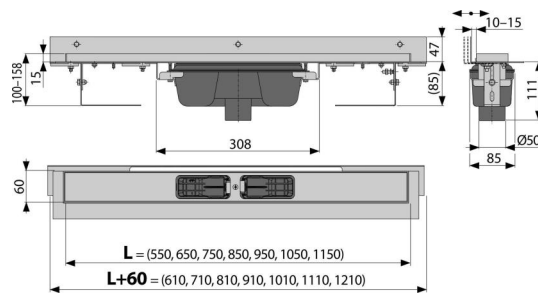

APZ1004-550 Flexible

ტრაპი პერფორირებული გრილებისთვის განკუთვნილი ბარიერებით და კედელზე რეგულირებადი მაკავშირებლით, ვერტიკალური გადინება

განმარტება

უბარიერო ხელმისაწვდომობისთვის ხის შენობებისა და ასანოები ნაგებობებისთვის იატაკის დონის სიმაღლეზე განთავსებული საშხაპეებისთვის განკუთვნილია უშუალოდ კედელზე დამონტაჟებისთვის უჟანგავი ფოლადის პერფორირებული ბადეებისთვის შენობის შიდა გამოყენებისთვის

კომპლექტის შემადგენლობა

- სამონტაჟო ნაკრები: შურუბი Ø6 x 50 - 2 ცალი, დუბელი Ø10 - 2 ცალი, შურუბი Ø4,2 x 38 - 3 ერთეული, დუბელი Ø8 - 3 ერთეული.
- საყელოს დამცავი ფირი
- თვითნებადი ჰიდროსაიზოლაციო ფირები
- საშხაპე ტრაპი სიფონით

შეკვთის ნომერი, ლოგისტიკური ინფორმაცია

კოდი	EAN	ნონა (ცალი შეფუთვა პლატაზე)	ზომები (ცალი შეფუთვა)	რაოდენობა (შეფუთვა პლატა)
APZ1004-550	8595580527396 550 მმ	3,44 27,51 102,5 კგ	620x160x205 მმ	8 24 ცალი

გარანტია 2/25 years * ნორმები EN 1253

ტექნიკური მახასიათებლები

- მონტაჟის საერთო სიმაღლე 100-158 mm
- ბეტონის მინიმალური სისქე 85 mm
- წნევასთან წყლის ჩამკეტის წინაღობა 590 Pa
- 50 mm
- საყელოს რეგულირების შესაძლებლობა 10-15 mm
- წყლის ნაკადი 60-68,8 l/min
- დატვირთვის კლასი K3 300 kg
- წყლის ჩამკეტი 50 mm