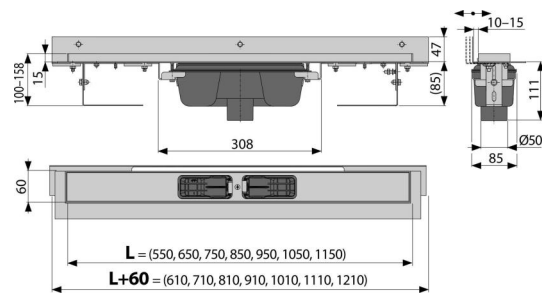

APZ1004-850 Flexible

ტრაპი პერფორირებული გრილებისთვის განკუთვნილი ბარიერებით და კედელზე რეგულირებადი მაკავშირებლით, ვერტიკალური გადინება

განმარტება

უბარიერო ხელმისაწვდომობისთვის ხის შენობებისა და ასანოები ნაგებობებისთვის იატაკის დონის სიმაღლეზე განთავსებული საშხაპეებისთვის განკუთვნილია უშუალოდ კედელზე დამონტაჟებისთვის უჟანგავი ფოლადის პერფორირებული ბადეებისთვის შენობის შიდა გამოყენებისთვის

კომპლექტის შემადგენლობა

- სამონტაჟო ნაკრები: შურუბი Ø6 x 50 - 2 ცალი, დუბელი Ø10 - 2 ცალი, შურუბი Ø4,2 x 38 - 3 ერთეული, დუბელი Ø8 - 3 ერთეული.
- საყელის დამცავი ფირი
- თვითნებადი ჰიდროსაიზოლაციო ფირები
- საშხაპე ტრაპი სიფონით

შეკვეთის ნომერი, ლოგისტიკური ინფორმაცია

კოდი	EAN	ნონა (ცალი შეფუთვა პლატაზე)	ზომები (ცალი შეფუთვა)	რაოდენობა (შეფუთვა პლატა)
APZ1004-850	8595580527426 850 მმ	4,47 35,78 127,4 კგ	920x160x205 მმ	8 24 ცალი

გარანტია 2/25 years * ნორმები EN 1253

ტექნიკური მახასიათებლები

- მონტაჟის საერთო სიმაღლე 100-158 mm
- ბეტონის მინიმალური სისქე 85 mm
- წნევასთან წყლის ჩამკეტის წინაღობა 590 Pa
- 50 mm
- საყელის რეგულირების შესაძლებლობა 10-15 mm
- წყლის ნაკადი 60-68,8 l/min
- დატვირთვის კლასი K3 300 kg
- წყლის ჩამკეტი 50 mm