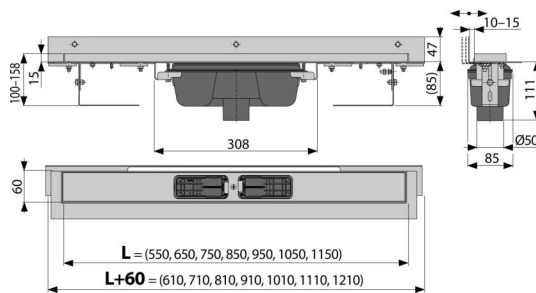

APZ1004-950 Flexible

ტრაპი პერფორირებული გრილებისთვის განკუთვნილი ბარიერებით და კედელზე რეგულირებადი მაკავშირებლით, ვერტიკალური გადინება

განმარტება

უბარიერო ხელმისაწვდომობისთვის ხის შენობებისა და ასანოები ნაგებობებისთვის იატაკის დონის სიმაღლეზე განთავსებული საშხაპეებისთვის განკუთვნილია უშუალოდ კედელზე დამონტაჟებისთვის უჟანგავი ფოლადის პერფორირებული ბადეებისთვის შენობის შიდა გამოყენებისთვის

კომპლექტის შემადგენლობა

- სამონტაჟო ნაკრები: შურუბი Ø6 x 50 - 2 ცალი, დუბელი Ø10 - 2 ცალი, შურუბი Ø4,2 x 38 - 3 ერთეული, დუბელი Ø8 - 3 ერთეული.
- საყელოს დამცავი ფირი
- თვითნებადი ჰიდროსაიზოლაციო ფირები
- საშხაპე ტრაპი სიფონით

შეკვთის ნომერი, ლოგისტიკური ინფორმაცია

კოდი	EAN	ნონა (ცალი შეფუთვა პლატაზე)	ზომები (ცალი შეფუთვა)	რაოდენობა (შეფუთვა პლატა)
APZ1004-950	8595580527433 950 მმ	4,83 38,61 135,8 კგ	1020x160x205 მმ	8 24 ცალი

გარანტია 2/25 years * ნორმები EN 1253

ტექნიკური მახასიათებლები

- მონტაჟის საერთო სიმაღლე 100-158 mm
- ბეტონის მინიმალური სისქე 85 mm
- წნევასთან წყლის ჩამკეტის წინაღობა 590 Pa
- 50 mm
- საყელოს რეგულირების შესაძლებლობა 10-15 mm
- წყლის ნაკადი 60-68,8 l/min
- დატვირთვის კლასი K3 300 kg
- წყლის ჩამკეტი 50 mm