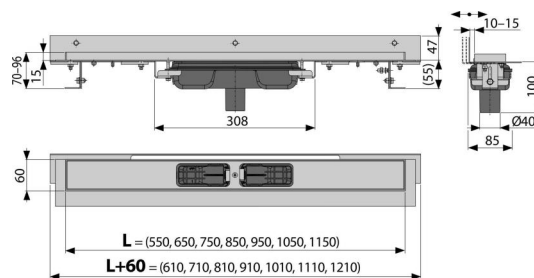

APZ1104-750 Flexible Low

ტრაპი პერფორირებული გრილებისთვის განკუთვნილი ბარიერებით და კედელზე რეგულირებადი მაკავშირებლით, ვერტიკალური გადინება

განმარტება

უბარიერო ხელმისაწვდომობისთვის ხის შენობებისა და ასანოები ნაგებობებისთვის მონტაჟი სივრცეში, სადაც არის იატაკის შეზღუდული სიმაღლე იატაკის დონის სიმაღლეზე განთავსებული საშხაპებისთვის განკუთვნილია უშუალოდ კედელზე დამონტაჟებისთვის უჟანგავი ფოლადის პერფორირებული ბადეებისთვის შენობის შიდა გამოყენებისთვის

დამახასიათებელი

- ხარისხიანი და უსაფრთხო იზოლაციის გადაწყვენი იატაკიდან კედელზე
- საყელო და წყლის ჩამკეტი დაცულია სპეციალური ფირით, უფრედი ბადისთვის დაცულია პოლისტიროლის ლაინერით
- სიფონის მასალები: პოლიპროპილენი
- ტრაპის მასალა: უჟანგავი ფოლადი 2 მმ, AISI 304, DIN 1,4301
- ხელით, კანალიზაციის მილამდე მარტივად წმენდადი სიფონი
- რეგულირებადი ვერტიკალური საიზოლაციო საყელო, დამონტაჟებული ფილით დაფარული სიღრმით 6-12 მმ
- უჟანგავი ფოლადის საშხაპე ტრაპი (დამუშავებულია ზედაპირულად და პასივაციის მეთოდით და ელექტროქიმიური პოლირებით)
- თვითნებავადი ფირები მაღალი ხარისხის ჰიდროიზოლაციისთვის
- სიფონი მყარად უკავშირდება ტრაპს - 100% წყალგაუმტარობაზე
- სამონტაჟო სიმაღლე 55 მმ
- ხელს უწყობს საჭირო ფერდობის შექმნას
- სიმაღლეზე რეგულირებადი
- ორგანოფილებიანი სიფონის წყალობით შესაძლებელია გადინების მაღალი სიჩქარის განვითარება
- გარანტია 25 წელი

კომპლექტის შემადგენლობა

- სამონტაჟო ნაკრები: შურუბი Ø6 x 50 - 2 ცალი, დუბელი Ø10 - 2 ცალი, შურუბი Ø4,2 x 38 - 3 ერთეული, დუბელი Ø8 - 3 ერთეული.
- საყელოს დამცავი ფირი
- თვითნებავადი ჰიდროსაიზოლაციო ფირები
- საშხაპე ტრაპი სიფონით

გარანტია
2/25 years *

ტექნიკური მახასიათებლები

- მონტაჟის საერთო სიმაღლე 70-96 mm
- ბეტონის მინიმალური სისქე 55 mm
- წნევასთან წყლის ჩამკეტის წინაღობა 575 Pa
- 40 mm
- საყელოს რეგულირების შესაძლებლობა 10-15 mm
- წყლის ნაკადი 44 l/min
- დატვირთვის კლასი K3 300 kg
- წყლის ჩამკეტი 28 mm