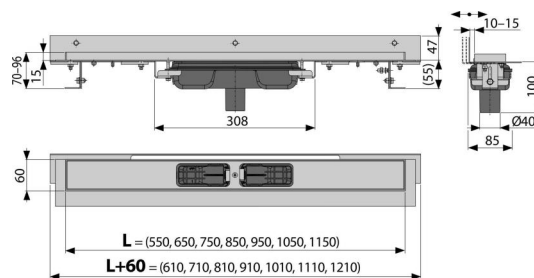

APZ1104-750 Flexible Low

ტრაპი პერფორირებული გრილებისთვის განკუთვნილი ბარიერებით და კედელზე რეგულირებადი მაკავშირებლით, ვერტიკალური გადინება

განმარტება

უბარიერო ხელმისაწვდომობისთვის ხის შენობებისა და ასანოები ნაგებობებისთვის მონტაჟი სივრცეში, სადაც არის იატაკის შეზღუდული სიმაღლე იატაკის დონის სიმაღლეზე განთავსებული საშაპეებისთვის განკუთვნილია უშუალოდ კედელზე დამონტაჟებისთვის უფანგავი ფოლადის პერფორირებული ბადეებისთვის შენობის შიდა გამოყენებისთვის

დამახასიათებელი

- ხარისხიანი და უსაფრთხო იზოლაციის გადაწყვეტილება იატაკიდან კედელზე
- საყელო და წყლის ჩამკეტი დაცულია სპეციალური ფირით, უფრედი ბადისთვის დაცულია პოლისტიროლის ლაინერით
- სიფონის მასალები: პოლიპროპილენი
- ტრაპის მასალა: უფანგავი ფოლადი 2 მმ, AISI 304, DIN 1,4301
- ხელით, კანალიზაციის მილამდე მარტივად წმენდადი სიფონი
- რეგულირებადი ვერტიკალური საიზოლაციო საყელო, დამონტაჟებული ფილით დაფარული სიღრმით 6-12 მმ
- უფანგავი ფოლადის საშაპე ტრაპი (დამუშავებულია ზედაპირულად და პასივაციის მეთოდით და ელექტროქიმიური პოლირებით)
- თვითნებავი ფირები მაღალი ხარისხის ჰიდროიზოლაციისთვის
- სიფონი მყარად უკავშირდება ტრაპს - 100% წყალგაუმტარობაზე
- სამონტაჟო სიმაღლე 55 მმ
- ხელს უწყობს საჭირო ფერდობის შექმნას
- სიმაღლეზე რეგულირებადი
- ორგანოფილებიანი სიფონის წყალობით შესაძლებელია გადინების მაღალი სიჩქარის განვითარება
- გარანტია 25 წელი

კომპლექტის შემადგენლობა

- სამონტაჟო ნაკრები: შურუბი Ø6 x 50 - 2 ცალი, დუბელი Ø10 - 2 ცალი, შურუბი Ø4,2 x 38 - 3 ერთეული, დუბელი Ø8 - 3 ერთეული.
- საყელოს დამცავი ფირი
- თვითნებავი ჰიდროსაიზოლაციო ფირები
- საშაპე ტრაპი სიფონით

გარანტია 2/25 years *
საბაჟო კოდი 39229000

ტექნიკური მახასიათებლები

- მონტაჟის საერთო სიმაღლე 70-96 mm
- ბეტონის მინიმალური სისქე 55 mm
- წნევასთან წყლის ჩამკეტის წინაღობა 575 Pa
- 40 mm
- საყელოს რეგულირების შესაძლებლობა 10-15 mm
- წყლის ნაკადი 44 l/min
- დატვირთვის კლასი K3 300 kg
- წყლის ჩამკეტი 28 mm