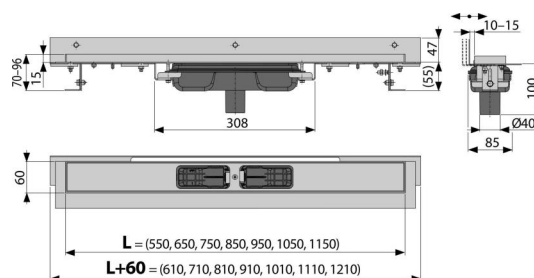

Cechy

- Łatwiejsze i bezpieczniejsze wykonanie izolacji między podłogą do ścianą
- Kołnierze i wloty są chronione folią oraz wkładką styropianową
- Materiał syfonu: polipropylen
- Materiał: stal nierdzewna 2 mm, AISI 304, DIN 1.4301
- Syfon łatwy do czyszczenia łącznie z rurą odpływową
- Regulowany w pionie kołnierz izolacyjny do płytek o grubości 6–12 mm
- Odpyły liniowy ze stali nierdzewnej (uszlachetniony materiał trawieniem i pasywacją, elektrochemicznie polerowany)
- Samoprzylepny pasek hydroizolacyjny
- Syfon połączony na stałe z odpływem – 100% szczelności
- Wysokość zabudowy od 55 mm
- Ułatwia wykonanie spadku podłogi
- Z regulacją wysokości
- Duży przepływ jest możliwy dzięki syfonowi dwukomorowemu
- Gwarancja 25 lat

Zakres dostawy

- Kotwienie zestawu: śruba $\varnothing 6 \times 50$ – 2 szt, kołki $\varnothing 10$ – 2 szt, śruby $\varnothing 4,2 \times 38$ – 3 szt, kołków $\varnothing 8$ – 3 szt
- Montaż pokrywy instalacyjnej- polistyren
- Folia ochronna kołnierza
- Folia ochronna wlotu do syfonu
- Samoprzylepna taśma uszczelniająca
- Odpływ połączony z syfonem

Numer zamówienia, Informacje logistyczne

Kod	EAN	Waga (sztuka pakowanie paleta)	Wymiary (sztuka pakowanie)	Ilość (pakowanie paleta)
APZ1104-850	8595580527495	850 mm 4,36 34,88 124,7 kg	920×160×205 mm	8 24 szt

Gwarancje 2/25 lat *
Kod celny 39229000

Dane techniczne

- Całkowita wysokość zabudowy 70-96 mm
- Minimalna grubość betonu 55 mm
- Odporność syfonu na ciśnienie 575 Pa
- Rozmiar rury odpływowej 40 mm
- Regulacja kołnierza 10-15 mm
- Przepływ 44 l/min
- Klasa obciążenia K3 300 kg
- Syfon 28 mm