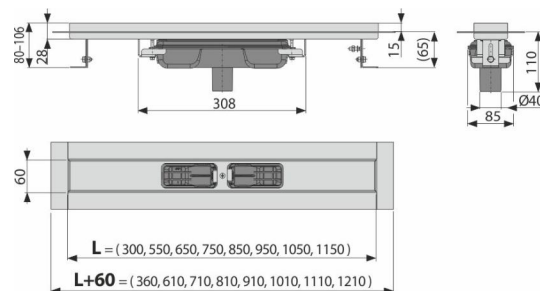

Для водовідведення в душових на рівні підлоги

Може розташовуватися в просторі або безпосередньо біля стіни

Для цільних решіток, решітки FLOOR під кладку плитки та призматичної

решітки GAP

Для використання всередині приміщень

Характеристика

- Комір і гідрозатвор захищені спеціальною плівкою, лоток для решітки захищений вкладишем з пінопласту
- Матеріал сифона: поліпропілен
- Матеріал жолоба: нержавіюча сталь 2 мм, AISI 304, DIN 1.4301
- Вручну легко чиститься сифон, аж до стічної труби
- Водовідвідний жолоб з нержавіючої сталі (обробленої методом травлення і пасивації, а також пройшла електрохімічне полірування)
- Для цільних решіток - нержавіюча сталь, загартоване скло, поєднання нержавіючої сталі і загартованого скла, а також для решітки під кладку плитки та призматичної решітки
- Самоклеючі стрічки для якісної гідроізоляції
- Сифон міцно з'єднується з жолобом – 100% водонепроникність
- Висота монтажу від 65 мм
- Регульований по висоті
- Висока швидкість стоку можлива завдяки двом камерам сифона.
- 25 років гарантія

Зміст комплекту

- Монтажний комплект: шуруп Ø6x50 – 2 шт., Дюбель Ø10 – 2 шт.
- Монтажна кришка жолоба - полістирол
- Захисна плівка для коміра
- Захисна плівка на вхід у сифон
- Самоклеючі гідроізоляційні стрічки
- Водовідвідний жолоб з сифоном

Технічні характеристики

- Загальна висота монтажу 80-106 mm
- Мінімальна товщина бетону 65 mm
- Опір гідрозатвора проти тиску 575 Pa
- Стічна труба 40 mm
- Стік води 44 l/min
- Клас навантаження K3 300 kg
- Гідрозатвор 28 mm