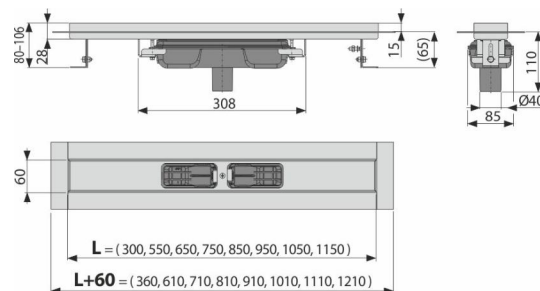

APZ1106-750 Professional Low

Линеен сифон с основа за плътни решетки, долно оттичане

Приложение

- За достъп до инвалидни колички
- За дървени и сглобяеми къщи
- За обекти с ограничена височина на пода
- За отводняване на нивото на пода
- За монтаж в открити пространства или близо до стена
- За плътни решетки, решетка FLOOR за вграждане на плочки и призматична решетка GAP
- За вътрешна употреба

Характеристики

- Капак и клапа са защитени с фолио, а самият сифон с вложка от стиропор
- Материал: полипропилен
- Материал на сифона: неръждаема стомана 2 мм, AISI 304, DIN 1.4301
- Механично почистващ сифон до тръбата за отпадни води
- Линеен сифон от неръждаема стомана (втърден чрез ецване, пасивирание и електрохимично полиране)
- За поставяне на плътни решетки - неръждаема стомана, закалено стъкло, синтетичен камък, решетка за вграждане на плочки и призматична решетка
- Самозалепваща лента за качествена хидроизолация
- Уловител, надеждно свързан с канализацията - 100% хидроизолация
- Височина на монтаж от 65 мм
- Регулируема височина
- Големият дебит се постига от системата за двойно отичане в двата хидрозатвора.
- 25 години гаранция

Продуктов код, Логистична информация

Код	EAN	Тегло (брой опаковка палет)	Размери (брой опаковка)	Количество (опаковка палет)
APZ1106-750	8595580527662	750 мм 3,51 42,10 146,3 кг	820×135×170 825×375×830 мм	12 36 бр

Гаранция Митнически код

2/25 гаранция * 39229000

Технически спецификации

- Обща монтажна височина 80-106 mm
- Минимална дебелина на бетона 65 mm
- Устойчивост на уловителя на миризми от налягане 575 Pa
- Диаметър на тръбата за отпадни води 40 mm
- Дебит 44 l/min
- Клас на натоварване K3 300 kg
- Затвор против миризми 28 mm