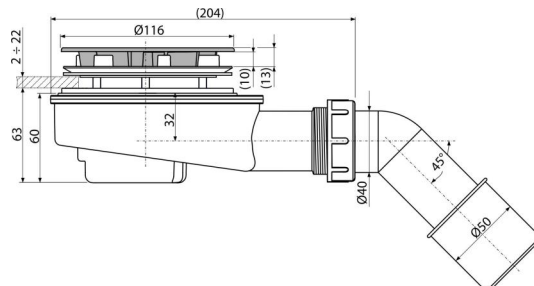

A492CR

Zestaw odpływowy dla brodzików grubościennych, chrom

Zastosowanie

- Do odprowadzania wody z brodzików
- Dla grubościennych brodzików
- Do brodzików bez przelewu
- Do brodzików z otworem odpływowym Ø90 mm

Cechy

- Łatwa instalacja pokrywy
- Materiał: polipropylen, odporny chemicznie i termicznie
- Łatwy do czyszczenia aż po odpływ
- Bezpośrednie podłączenie na rurę odpływową (po nacięciu)
- Samoczyszcząca konstrukcja syfonu
- Niska wysokość zabudowy 65 mm

Zakres dostawy

- Kolanko do połączenia odpływu
- Zestaw montażowy
- Chromowana plastikowa pokrywa syfonu
- Śruba 3 szt
- Korpus syfonu

Numer zamówienia, Informacje logistyczne

Kod	EAN	Waga (sztuka pakowanie paleta)	Wymiary (sztuka pakowanie)	Ilość (pakowanie paleta)
A492CR	8595580528126	0,40 5,98 187,5 kg	210×100×220 590×240×390 mm	15 420 szt

Gwarancje

2/3 lat *

Dane techniczne

- Przepływ 37,2 l/min
- Atest termiczny 95 °C
- Syfon 30 mm