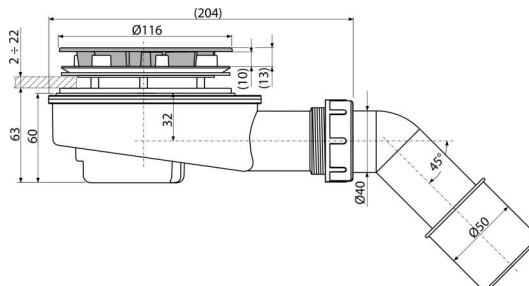

## Zastosowanie

- Do odprowadzania wody z brodzików
- Dla grubościennych brodzików
- Do brodzików bez przelewu
- Do brodzików z otworem odpływowym Ø90 mm

## Cechy

- Łatwa instalacja pokrywy
- Materiał: polipropylen, odporny chemicznie i termicznie
- Łatwy do czyszczenia aż po odpływ
- Bezpośrednie podłączenie na rurę odpływową (po nacięciu)
- Samoczyszcząca konstrukcja syfonu
- Niska wysokość zabudowy 65 mm

## Numer zamówienia, Informacje logistyczne

Kod	EAN	Waga (sztuka   pakowanie   paleta)	Wymiary (sztuka   pakowanie)	Ilość (pakowanie   paleta)
A492CR	8595580528126	0,40   5,98   187,5 kg	210×100×220   590×240×390 mm	15   420 szt

## Dane techniczne

- Przepływ 37,2 l/min
- Atest termiczny 95 °C
- Syfon 30 mm