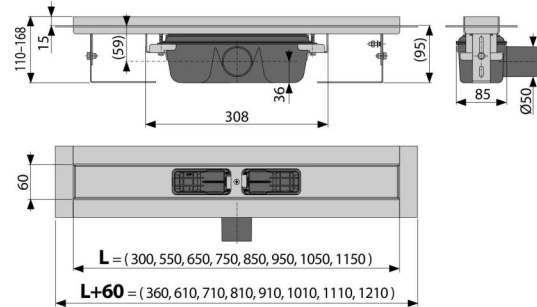

prismatic GAP

Pentru folosire în interior

Caracteristici

- Gulerul și sifonul sunt protejate cu folie, iar fanta canalului e protejată de o inserție de polistiren
- Material sifon – polipropilenă
- Materialul canal de scurgere: oțel inoxidabil AISI 304, DIN 1.4301
- Sifonul se poate curăța complet, până la țeava de evacuare
- Posibilitate de achiziționare a unui sifon anti miros combinat
- Canal de scurgere pentru duș fabricat din oțel inoxidabil (material călit prin decapare, pasivizare și lustruire electrochimică)
- Pentru inserarea de grătar plin – oțel inoxidabil, sticla, piatra sintetica, suport pentru încastrare gresie sau grătar prismatic
- Bandă adezivă pentru hidroizolare de calitate
- Sifonul este fixat de bază – 100% impermeabil
- Înălțimea de instalare de la 95 mm
- Înălțime reglabilă
- Debitul mare este posibil datorită sifonului dublu
- Grosime 25 mm

Conținutul pachetului

- Set de fixare pentru ancorarea picioarelor reglabile: șurub M6x12 – 2 buc
- Set de fixare: șurub Ø6x50 – 2 buc, diblu Ø10 – 2 buc
- Capac din polistiren pentru protecție
- Gulerul și gura sifonului anti-miros sunt acoperite de folia protectoare
- Bandă autoadezivă pentru hidroizolație
- Canalul de scurgere este asamblat cu tot cu sifon

Detalii pentru comandă, Informații logistice

Cod	EAN	Greutate (buc ambalare palet)	Dimensiuni (buc ambalare)	Cantitate (ambalare palet)
CPZ-550	8595580528133	3,03 36,38 129,1 kg	620x135x170 mm	12 36 buc
Garanție 2/25 ani	Codul vamal 39229000	Norme EN 1253		

Parametrii tehnici

- Înălțime totală de instalare 110-168 mm
- Grosimea minimă a betonului 95 mm
- Rezistența sifonului anti-miros la presiune 982 Pa
- Diametrul țevii Deșeuri 50 mm
- Debit 60-68,8 l/min
- Clasa de sarcină – K3 300 kg
- Sifon anti miros 50 mm