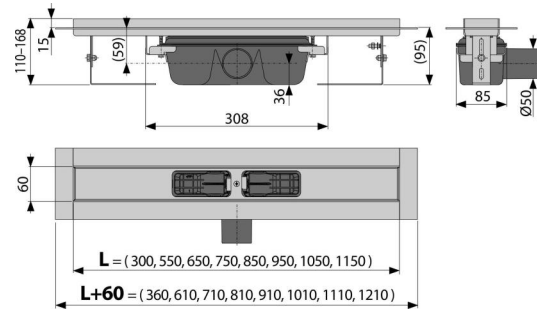

prismatic GAP

Pentru folosire în interior

Caracteristici

- Gulerul și sifonul sunt protejate cu folie, iar fanta canalului e protejată de o inserție de polistiren
- Material sifon – polipropilenă
- Materialul canal de scurgere: oțel inoxidabil AISI 304, DIN 1.4301
- Sifonul se poate curăța complet, până la țeava de evacuare
- Posibilitate de achiziționare a unui sifon anti miros combinat
- Canal de scurgere pentru duș fabricat din oțel inoxidabil (material călit prin decapare, pasivizare și lustruire electrochimică)
- Pentru inserarea de grătar plin – oțel inoxidabil, sticla, piatra sintetică, suport pentru încastrare gresie sau grătar prismatic
- Bandă adezivă pentru hidroizolare de calitate
- Sifonul este fixat de bază – 100% impermeabil
- Înălțimea de instalare de la 95 mm
- Înălțime reglabilă
- Debitul mare este posibil datorită sifonului dublu
- Grosime 25 mm

Conținutul pachetului

- Set de fixare pentru ancorarea picioarelor reglabile: șurub M6x12 – 2 buc
- Set de fixare: șurub Ø6x50 – 2 buc, diblu Ø10 – 2 buc
- Capac din polistiren pentru protecție
- Gulerul și gura sifonului anti-miros sunt acoperite de folia protectoare
- Bandă autoadezivă pentru hidroizolație
- Canalul de scurgere este asamblat cu tot cu sifon

Detalii pentru comandă, Informații logistice

Cod	EAN	Greutate (buc ambalare palet)	Dimensiuni (buc ambalare)	Cantitate (ambalare palet)
CPZ-1150	8595580528164	4,74 56,86 190,6 kg	1220x135x170 mm	12 36 buc
Garanție 2/25 ani	Codul vamal 39229000	Norme EN 1253		

Parametrii tehnici

- Înălțime totală de instalare 110-168 mm
- Grosimea minimă a betonului 95 mm
- Rezistența sifonului anti-miros la presiune 982 Pa
- Diametrul țevii Deșeuri 50 mm
- Debit 60-68,8 l/min
- Clasa de sarcină – K3 300 kg
- Sifon anti miros 50 mm