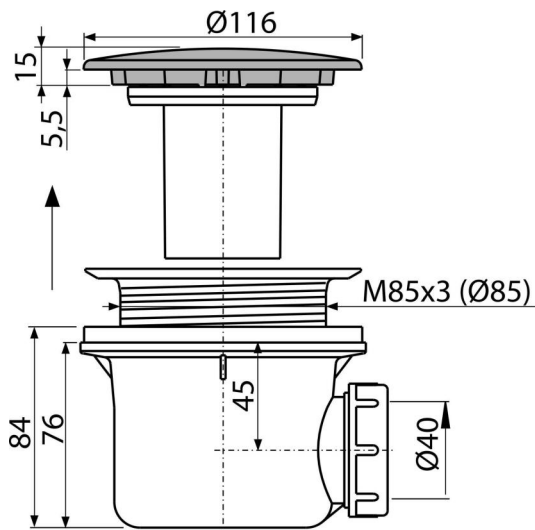

### Aplicație

- Pentru evacuarea apei din cădița de duș
- Pentru cădițe de duș fără preaplin
- Pentru cădițe de duș cu evacuare de Ø90 mm

### Caracteristici

- Material: polipropilenă rezistentă termic și chimic, sudat longitudinal
- Posibilitate de racordare la evacuare cu cot A52
- Curățare completa până la țeava de evacuare
- Adâncime de construcție 84mm

### Detalii pentru comandă, Informații logistice

Cod	EAN	Greutate (buc   ambalare   palet)	Dimensiuni (buc   ambalare)	Cantitate (ambalare   palet)
A49ANTIC	8595580528430	0,52   12,36   366,1 kg	150x110x140   590x240x390 mm	24   672 buc

### Parametrii tehnici

- Debit 43 l/min
- Rezistența termică 95 °C
- Sifon anti miros 50 mm