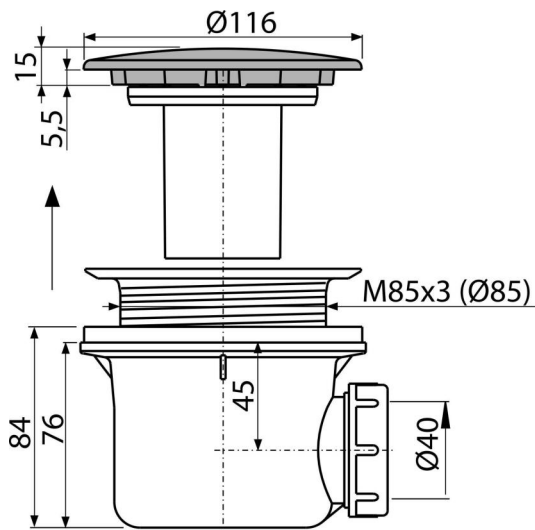

A49ANTIC

Сифон для душового піддону, бронза-антик

Галузь застосування

- Для зливу води з душових піддонів
- Для душових піддонів без переливу
- Для душових піддонів з зливним отвором Ø90 мм

Характеристика

- Матеріал: поліпропілен, стійкий до термічних і хімічних впливів
- Сток можна підключити за допомогою коліна A52
- Сифон легко чиститься аж до стічної труби
- Висота монтажу 84 мм

Зміст комплекту

- Сталева кришка сифона з поверхневою обробкою - бронза-антик
- Монтажний комплект
- Корпус сифона

Код замовлення, Логістична інформація

Код	EAN	Вага (шт упаковка палета)	Розміри (шт упаковка)	Кількість (упаковка палета)
A49ANTIC	8595580528430	0,52 12,36 366,1 кг	150x110x140 590x240x390 мм	24 672 шт

Гарантія
2/3 років *

Властивості
EN 274

Технічні характеристики

- Стік води 43 l/min
- термічна стійкість 95 °C
- Гідрозатвор 50 mm