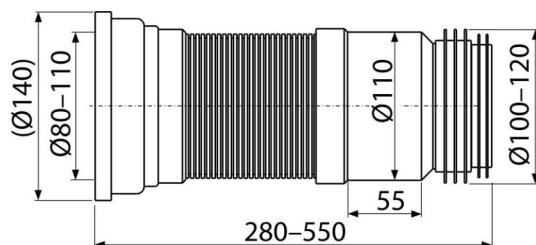

A970

Flexi napojení k WC

Použití

Pro připojení WC na odpadní potrubí

Vlastnosti

- Materiál: polypropylen
- Možnost napojení na odpad pomocí HT nebo manžety popřípadě obou pro maximální utěsnění
- Nastavitelná délka 280–550 mm
- Průměr připojení 80/110×100/120 mm
- Vhodné pro rekonstrukce

Rozsah dodávky

- Flexi hadice
- Těsnění

Objednací kód, Logistické informace

Kód	EAN	Hmotnost (kus balení paleta)	Rozměr (kus balení)	Množství (balení paleta)
A970	8595580528560	0,76 15,13 262,0 kg	280×140×140 590×430×390 mm	20 320 ks