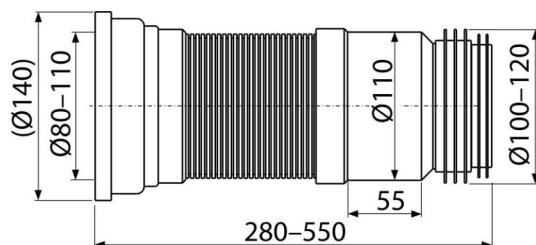

# A970

Flexi napojení k WC

### Použití

Pro připojení WC na odpadní potrubí

### Vlastnosti

- Materiál: polypropylen
- Možnost napojení na odpad pomocí HT nebo manžety popřípadě obou pro maximální utěsnění
- Nastavitelná délka 280–550 mm
- Průměr připojení 80/110×100/120 mm
- Vhodné pro rekonstrukce

### Objednací kód, Logistické informace

Kód	EAN	Hmotnost (kus   balení   paleta)	Rozměr (kus   balení)	Množství (balení   paleta)
A970	8595580528560	0,76   15,13   262,0 kg	280×140×140   590×430×390 mm	20   320 ks