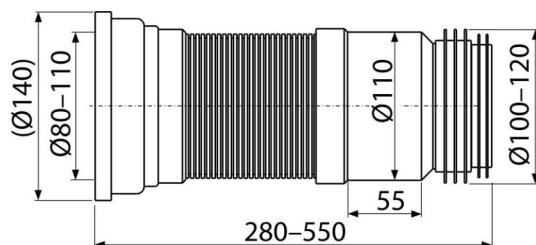

A970

Cot WC flexibil

Aplicație

Pentru a conecta vasul WC la conducta de scurgere

Caracteristici

- Material: polipropilenă
- Posibilitatea conectării la țeava de evacuare cu HT, cu garnitură, sau folosind ambele variante pentru etanșare maximă
- Lungime reglabilă între 280–550 mm
- Conexiune diametrul 80/110×100/120 mm
- Potrivit pentru renovări

Conținutul pachetului

- Furtun flexibil
- Garnitură

Detalii pentru comandă, Informații logistice

Cod	EAN	Greutate (buc ambalare palet)	Dimensiuni (buc ambalare)	Cantitate (ambalare palet)
A970	8595580528560	0,76 15,13 262,0 kg	280×140×140 590×430×390 mm	20 320 buc