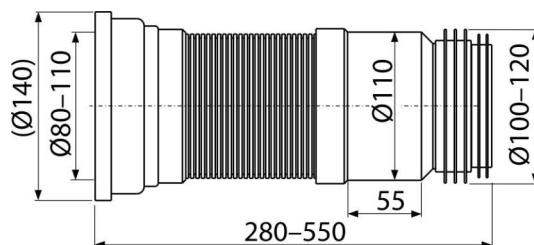

### Aplicație

Pentru a conecta vasul WC la conducta de scurgere

### Caracteristici

- Material: polipropilenă
- Posibilitatea conectării la țeava de evacuare cu HT, cu garnitură, sau folosind ambele variante pentru etanșare maximă
- Lungime reglabilă între 280–550 mm
- Conexiune diametrul 80/110×100/120 mm
- Potrivit pentru renovări

### Detalii pentru comandă, Informații logistice

Cod	EAN	Greutate (buc   ambalare   palet)	Dimensiuni (buc   ambalare)	Cantitate (ambalare   palet)
A970	8595580528560	0,76   15,13   262,0 kg	280×140×140   590×430×390 mm	20   320 buc