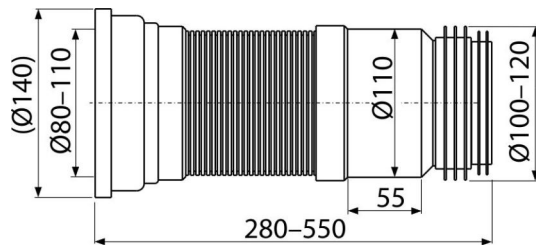

A970

Гибкая подводка для выпуска унитаза

Область применения

Для подключения унитаза к канализационному стоку

Характеристика

- Материал: полипропилен
- Возможность подключения к канализации с помощью НТ подводки или манжеты, или обоих вариантов для максимального уплотнения
- Регулируемая длина 280–550 мм
- Диаметр подключения 80/110×100/120 мм
- Подходит для реконструкции

Содержание комплекта

- Гофрированный гибкий шланг
- Прокладка

Код заказа, Логистическая информация

Код	EAN	Вес (шт упаковка паллета)	Размеры (шт упаковка)	Количество (упаковка паллета)
A970	8595580528560	0,76 15,13 262,0 кг	280×140×140 590×430×390 мм	20 320 шт