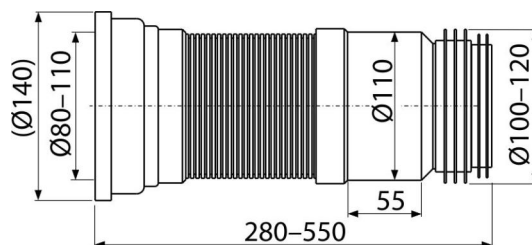

A970

Flexi napojenie k WC

Použitie

Pre pripojenie WC na odpadové potrubie

Vlastnosti

- Materiál: polypropylén
- Možnosti napojenia na odpad pomocou HT alebo manžety, prípadne oboch pre maximálne utesnenie
- Nastaviteľná dĺžka 280–550 mm
- Priemer pripojenia 80/110×100/120 mm
- Vhodné pre rekonštrukcie

Rozsah dodávky

- Flexi hadica
- Tesnenie

Objednací kód, Logistické informácie

Kód	EAN	Hmotnosť (kus balenie paleta)	Rozmer (kus balenie)	Množstvo (balenie paleta)
A970	8595580528560	0,76 15,13 262,0 kg	280×140×140 590×430×390 mm	20 320 ks