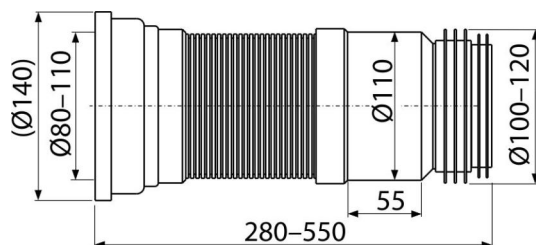

# A970

Flexi napojenie k WC

### Použitie

Pre pripojenie WC na odpadové potrubie

### Vlastnosti

- Materiál: polypropylén
- Možnosti napojenia na odpad pomocou HT alebo manžety, prípadne oboch pre maximálne utesnenie
- Nastaviteľná dĺžka 280–550 mm
- Priemer pripojenia 80/110×100/120 mm
- Vhodné pre rekonštrukcie

### Objednací kód, Logistické informácie

| Kód  | EAN           | Hmotnosť<br>(kus   balenie   paleta) | Rozmer<br>(kus   balenie)    | Množstvo<br>(balenie   paleta) |
|------|---------------|--------------------------------------|------------------------------|--------------------------------|
| A970 | 8595580528560 | 0,76   15,13   262,0 kg              | 280×140×140   590×430×390 mm | 20   320 ks                    |