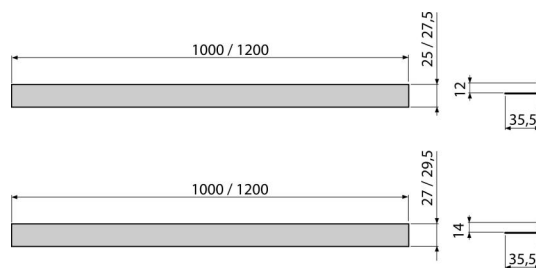

APZ905M/1000

Nerezová lišta pro spádovanou podlahu, oboustranná

Použití

Pro použití jako vymežovací lišty za žlab
Pro přechod vzniklý během výstavby sprchového koutu mezi spádovanou a nespádovanou částí podlahy

Vlastnosti

- Materiál: nerezová ocel AISI 304, DIN 1.4301
- Možnost zkrácení ruční pilkou
- Povrchová úprava: mat

Rozsah dodávky

- Lišta

Objednací kód, Logistické informace

Kód	EAN	Hmotnost (kus balení paleta)	Rozměr (kus balení)	Množství (balení paleta)
APZ905M/1000	8595580528812	0,38 0,38 - kg	1000×36×27 - mm	1 - ks

Záruky

2/5 let *

Technické parametry

- Výška lemu 12 mm