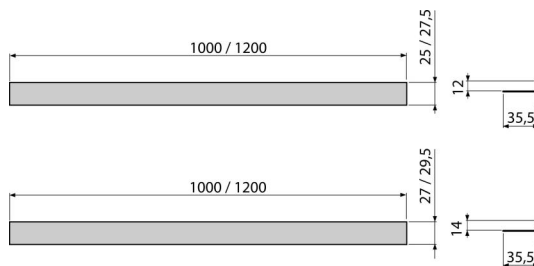

# APZ905M/1000

Profil din oțel inoxidabil pentru pardoseli înclinate, pentru montaj central

## Aplicație

Posibilitate de folosire ca și distanțier pentru rigola de duș  
Profilul înclinat ajută la acoperirea marginilor suprafețelor cu diferențe de nivel

## Detalii pentru comandă, Informații logistice

Cod	EAN	Greutate (buc   ambalare   palet)	Dimensiuni (buc   ambalare)	Cantitate (ambalare   palet)
APZ905M/1000	8595580528812	0,38   0,38   - kg	1000×36×27   - mm	1   - buc

## Parametrii tehnici

- Înălțime margine 12 mm