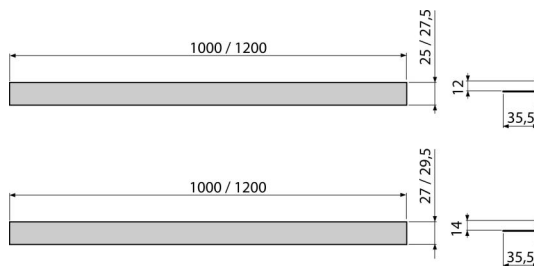

APZ905M/1000

Profil din oțel inoxidabil pentru pardoseli înclinate, pentru montaj central

Aplicație

Posibilitate de folosire ca și distanțier pentru rigola de duș
Profilul înclinat ajută la acoperirea marginilor suprafețelor cu diferențe de nivel

Caracteristici

- Material: oțel inoxidabil AISI 304, DIN 1.4301
- Posibilitatea de scurtare
- Finisaj suprafață

Conținutul pachetului

- Bandă

Detalii pentru comandă, Informații logistice

Cod	EAN	Greutate (buc ambalare palet)	Dimensiuni (buc ambalare)	Cantitate (ambalare palet)
APZ905M/1000	8595580528812	0,38 0,38 - kg	1000×36×27 - mm	1 - buc

Garanție

2/5 ani *

Parametrii tehnici

- Înălțime margine 12 mm