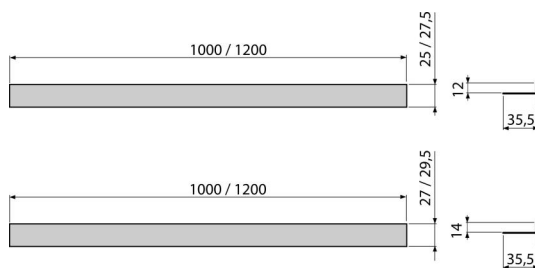

APZ905M/1000

Nerezová lišta pre spádovanú podlahu, obojstranná

Použitie

Pre použitie ako vymedzovacie lišty za žľab

Pre prechod vzniknutý počas výstavby sprchovacieho kúta medzi spádovanou a nespádovanou časťou podlahy

Vlastnosti

- Materiál: nerezová oceľ AISI 304, DIN 1.4301
- Možnosť skrátenia ručnou pílkou
- Povrchová úprava: mat

Rozsah dodávky

- Lišta

Objednací kód, Logistické informácie

Kód	EAN	Hmotnosť (kus balenie paleta)	Rozmer (kus balenie)	Množstvo (balenie paleta)
APZ905M/1000	8595580528812	0,38 0,38 - kg	1000×36×27 - mm	1 - ps

Záruky

2/5 rokov *

Technické parametre

- Výška lemu 12 mm