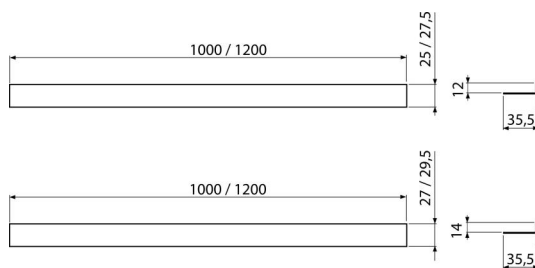

# APZ905M/1200

Неръждаема лайсна за подове, права

## Приложение

За използване като дистанционна лента за линейни сифони  
 Наклонената лента помага да се покрие преходната зона, направена по време на изграждането на наклонения под на душа и равната част на пода, дебелина на плочките 10 мм

## Обхват на доставката

- Лента

## Продуктов код, Логистична информация

Код	EAN	Тегло (брой   опаковка   палет)	Размери (брой   опаковка)	Количество (опаковка   палет)
APZ905M/1200	8595580528829	0,47   0,47   - кг	1200×36×27   - мм	1   - бр