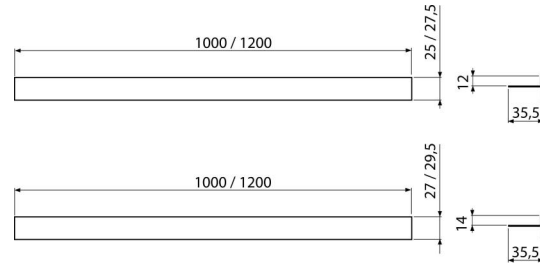

APZ905M/1200

Gefälleleiste aus Edelstahl für waagerechten Boden, beidseitig

Anwendung

Für Verwendung als Grenzleiste hinter der Rinne
 Für den während des Baus der Duschecke zwischen dem Bereich des Fußbodens
 mit Gefälle und ohne Gefälle entstandenen Übergang

Eigenschaften

- Material: rostfreier Stahl AISI 304, DIN 1.4301
- Ablängung mit Handsäge möglich
- Oberflächenbehandlung Matt

Verpackungsinhalt

- Leiste

Bestellnummer, Logistische Informationen

Code	EAN	Gewicht (stück menge palette)	Maße (stück menge)	Verpackung (menge palette)
APZ905M/1200	8595580528829	0,47 0,47 - kg	1200×36×27 - mm	1 - Stk.

Die Garantien **Zoll code**
 2/5 jahre * 73269098

Technische Parameter

- Kantenhöhe 12 mm