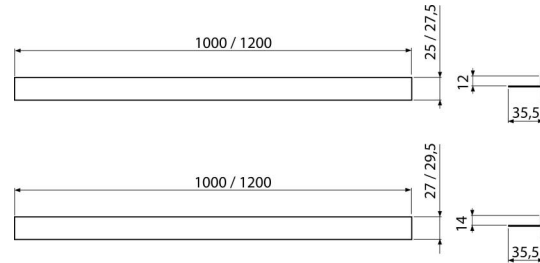

APZ905M/1200

Gefälleleiste aus Edelstahl für waagerechten Boden, beidseitig

Anwendung

Für Verwendung als Grenzleiste hinter der Rinne
Für den während des Baus der Duschecke zwischen dem Bereich des Fußbodens
mit Gefälle und ohne Gefälle entstandenen Übergang

Eigenschaften

- Material: rostfreier Stahl AISI 304, DIN 1.4301
- Ablängung mit Handsäge möglich
- Oberflächenbehandlung Matt

Verpackungsinhalt

- Leiste

Bestellnummer, Logistische Informationen

Code	EAN	Gewicht (stück menge palette)	Maße (stück menge)	Verpackung (menge palette)
APZ905M/1200	8595580528829	0,47 0,47 - kg	1200×36×27 - mm	1 - Stk.

Die Garantien **Zoll code**
2/5 jahre * 73269098

Technische Parameter

- Kantenhöhe 12 mm