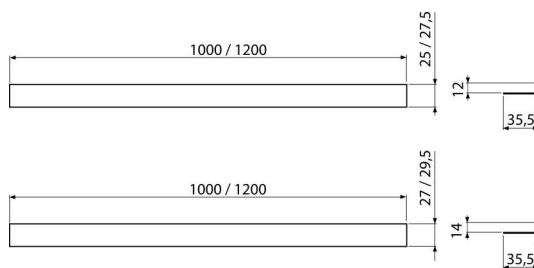

APZ905M/1200

Rozsdamentes kétoldalú lejtést beállító lécz, lejtett padlóhoz

Alkalmazás

Használható mint távtartó lécz a folyóka mögé

Az átmenethez amely a zuhanyсарok építése során keletkezett a lejtett és egyenes

rész között, burkolat vastagsága 10 mm

Jellemzők

- Anyaga: rozsdamentes acél AISI 304, DIN 1.4301
- Lehetséges kézfűrészszel lerövidíteni
- Felületi kivitel: matt

Csomag tartalma

- Lécz

Rendelési szám, Logisztikai információk

Kód	EAN	Súly (db csomagolás paletta)	Méret (db csomagolás)	Mennyiség (csomagolás paletta)
APZ905M/1200	8595580528829	0,47 0,47 - kg	1200×36×27 - mm	1 - db

Garanciák

2/5 év *

Műszaki adatok

- A karima magassága 12 mm