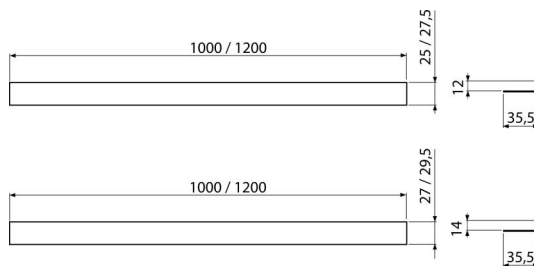

# APZ905M/1200

Profil din oțel inoxidabil pentru pardoseli înclinate, pentru montaj central

## Aplicație

Posibilitate de folosire ca și distanțier pentru rigola de duș  
Profilul înclinat ajută la acoperirea marginilor suprafețelor cu diferențe de nivel,  
grosime dală 10 mm

## Detalii pentru comandă, Informații logistice

Cod	EAN	Greutate (buc   ambalare   palet)	Dimensiuni (buc   ambalare)	Cantitate (ambalare   palet)
APZ905M/1200	8595580528829	0,47   0,47   - kg	1200×36×27   - mm	1   - buc

## Parametrii tehnici

- Înălțime margine 12 mm