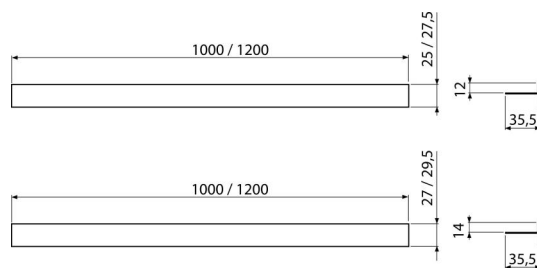

APZ905M/1200

Nerezová lišta pre spádovanú podlahu, obojstranná

Použitie

Pre použitie ako vymedzovacie lišty za žľab

Pre prechod vzniknutý počas výstavby sprchovacieho kúta medzi spádovanou a nespádovanou časťou podlahy, hrúbka dlažby 10 mm

Vlastnosti

- Materiál: nerezová oceľ AISI 304, DIN 1.4301
- Možnosť skrátenia ručnou pílkou
- Povrchová úprava: mat

Rozsah dodávky

- Lišta

Objednací kód, Logistické informácie

| Kód | EAN | Hmotnosť (kus balenie paleta) | Rozmer (kus balenie) | Množstvo (balenie paleta) |
|--------------|---------------|--------------------------------------|---------------------------|--------------------------------|
| APZ905M/1200 | 8595580528829 | 0,47 0,47 - kg | 1200×36×27 - mm | 1 - ps |

Záruky

2/5 rokov *

Technické parametre

- Výška lemu 12 mm