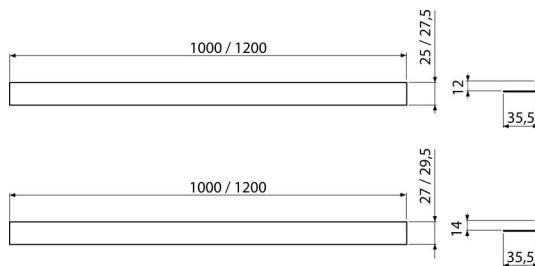

APZ906M/1000

Неръждаема лайсна за подове, права

Приложение

За използване като дистанционна лента за линейни сифони
 Наклонената лента помага да се покрие преходната зона, създадена по време
 на изграждането на наклонения душ и равната част на пода, дебелина на
 плочките 12 мм

Характеристики

- Материал: неръждаема стомана AISI 304, DIN 1.4301
- Възможност за скъсяване с ръчен трион
- Покритие

Обхват на доставката

- Лента

Продуктов код, Логистична информация

Код	EAN	Тегло (брой опаковка палет)	Размери (брой опаковка)	Количество (опаковка палет)
APZ906M/1000	8595580528836	0,40 0,40 - кг	1000×36×29,5 мм	1 - бр

Гаранция

2/5 гаранция *

Технически спецификации

- Височина на фланеца 14 mm