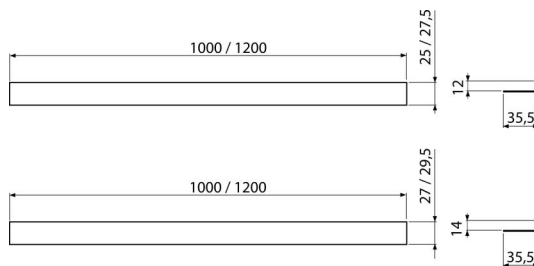

# APZ906M/1000

Profil din oțel inoxidabil pentru pardoseli înclinate, pentru montaj central

## Aplicație

Posibilitate de folosire ca și distanțier pentru rigola de duș  
Profilul înclinat ajută la acoperirea marginilor suprafețelor cu diferențe de nivel,  
grosime dală 12 mm

## Detalii pentru comandă, Informații logistice

Cod	EAN	Greutate (buc   ambalare   palet)	Dimensiuni (buc   ambalare)	Cantitate (ambalare   palet)
APZ906M/1000	8595580528836	0,40   0,40   - kg	1000×36×29,5   mm	1   - buc

## Parametrii tehnici

- Înălțime margine 14 mm