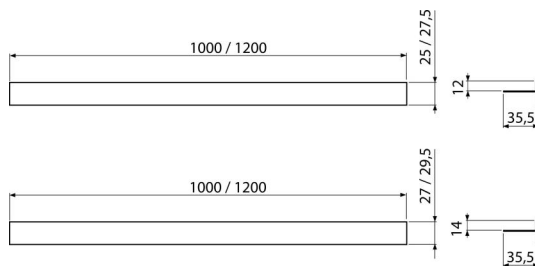

# APZ906M/1200

Неръждаема лайсна за подове, права

## Приложение

За използване като дистанционна лента за линейни сифони  
Наклонената лента помага да се покрие преходната зона, създадена по време на изграждането на наклонения душ и равната част на пода, дебелина на плочките 12 мм

## Обхват на доставката

- Лента

## Продуктов код, Логистична информация

Код	EAN	Тегло (брой   опаковка   палет)	Размери (брой   опаковка)	Количество (опаковка   палет)
APZ906M/1200	8595580528843	0,50   0,50   - кг	1200×36×29,5   мм	1   - бр