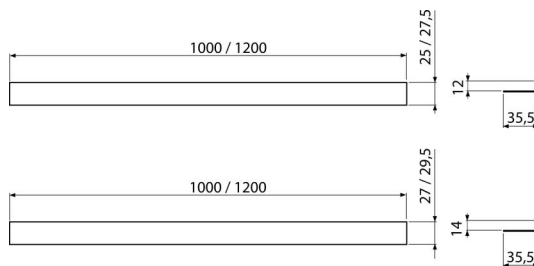

APZ906M/1200

Profil din oțel inoxidabil pentru pardoseli înclinate, pentru montaj central

Aplicație

Posibilitate de folosire ca și distanțier pentru rigola de duș
Profilul înclinat ajută la acoperirea marginilor suprafețelor cu diferențe de nivel,
grosime dală 12 mm

Caracteristici

- Material: oțel inoxidabil AISI 304, DIN 1.4301
- Posibilitatea de scurtare
- Finisaj suprafață

Conținutul pachetului

- Bandă

Detalii pentru comandă, Informații logistice

Cod	EAN	Greutate (buc ambalare palet)	Dimensiuni (buc ambalare)	Cantitate (ambalare palet)
APZ906M/1200	8595580528843	0,50 0,50 - kg	1200×36×29,5 mm	1 - buc

Garanție 2/5 ani * Codul vamal 73269098

Parametrii tehnici

- Înălțime margine 14 mm